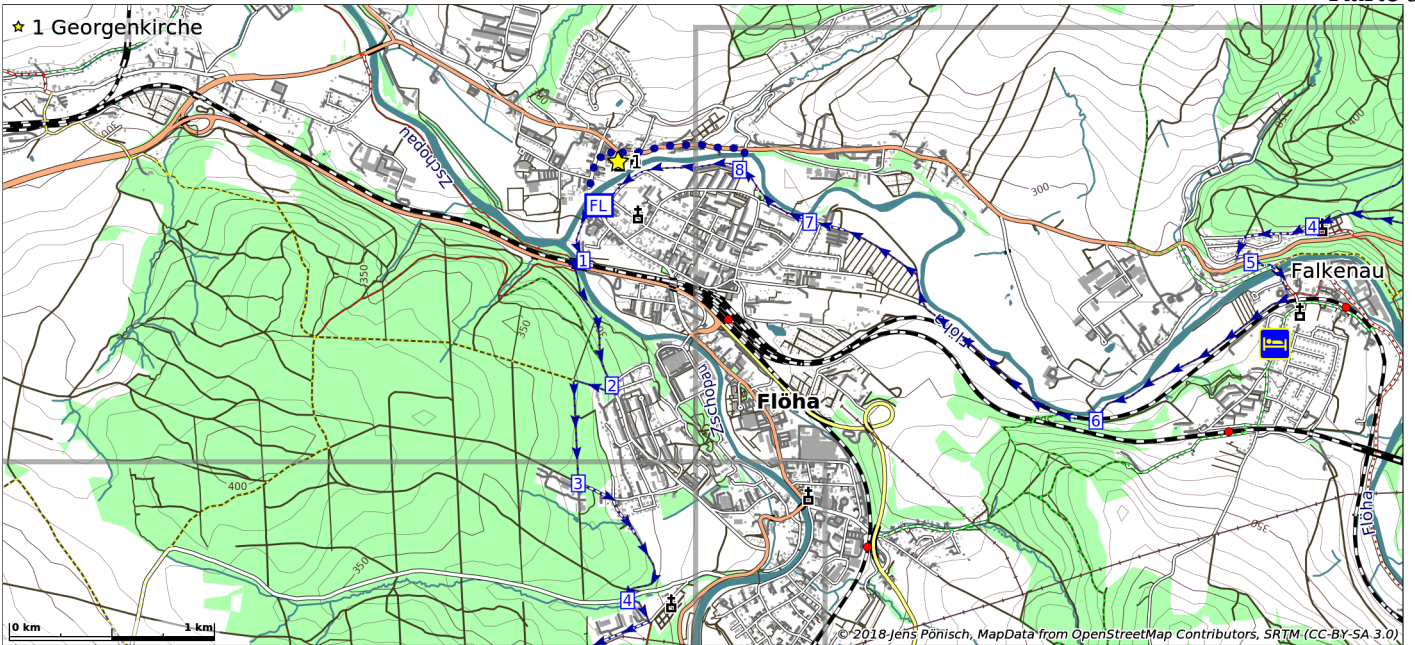

Sächsischer Jakobsweg Freiberg – Chemnitz

Karte Freiberg

Karte 1

Karte 2

Karte 3

Karte 4

Karte 5

Karte 6

Karte 7

Karte Chemnitz