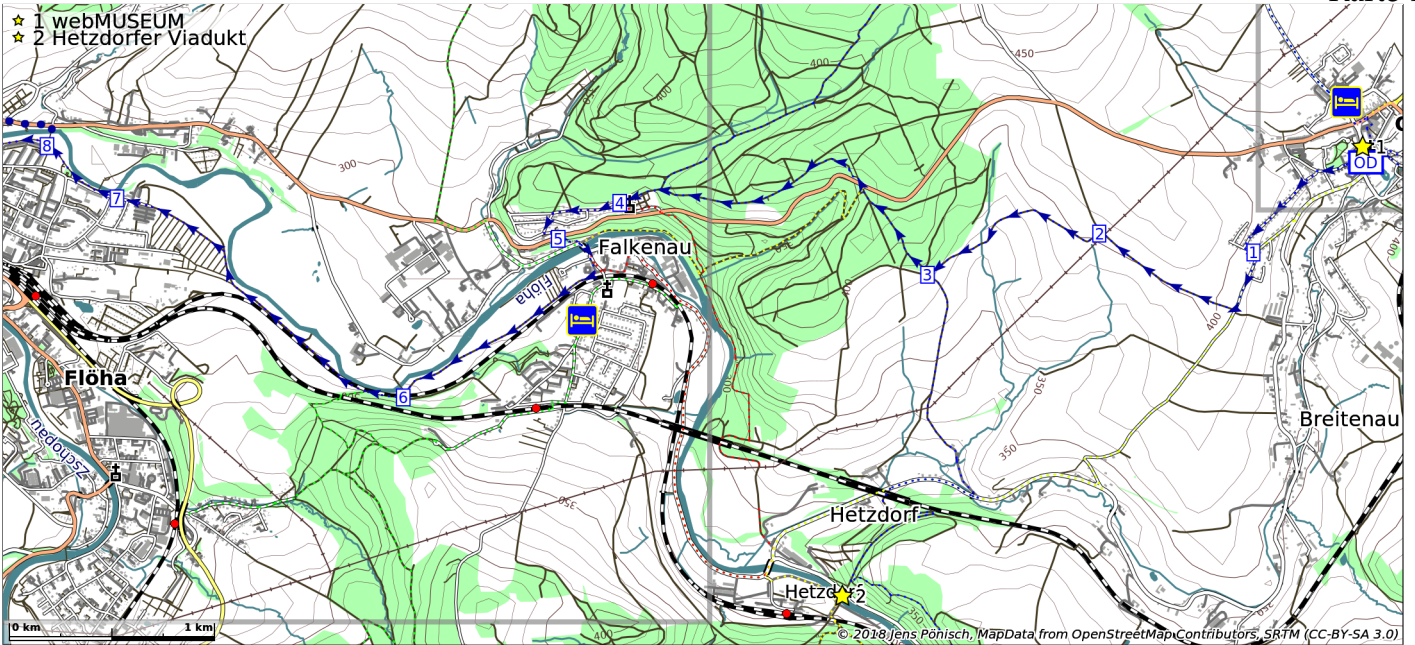

Sächsischer Jakobsweg Freiberg – Chemnitz

Karte Freiberg

Karte 1

Karte 2

Karte 3

Karte 4

Karte 5

Karte 6

Karte 7

Karte Chemnitz