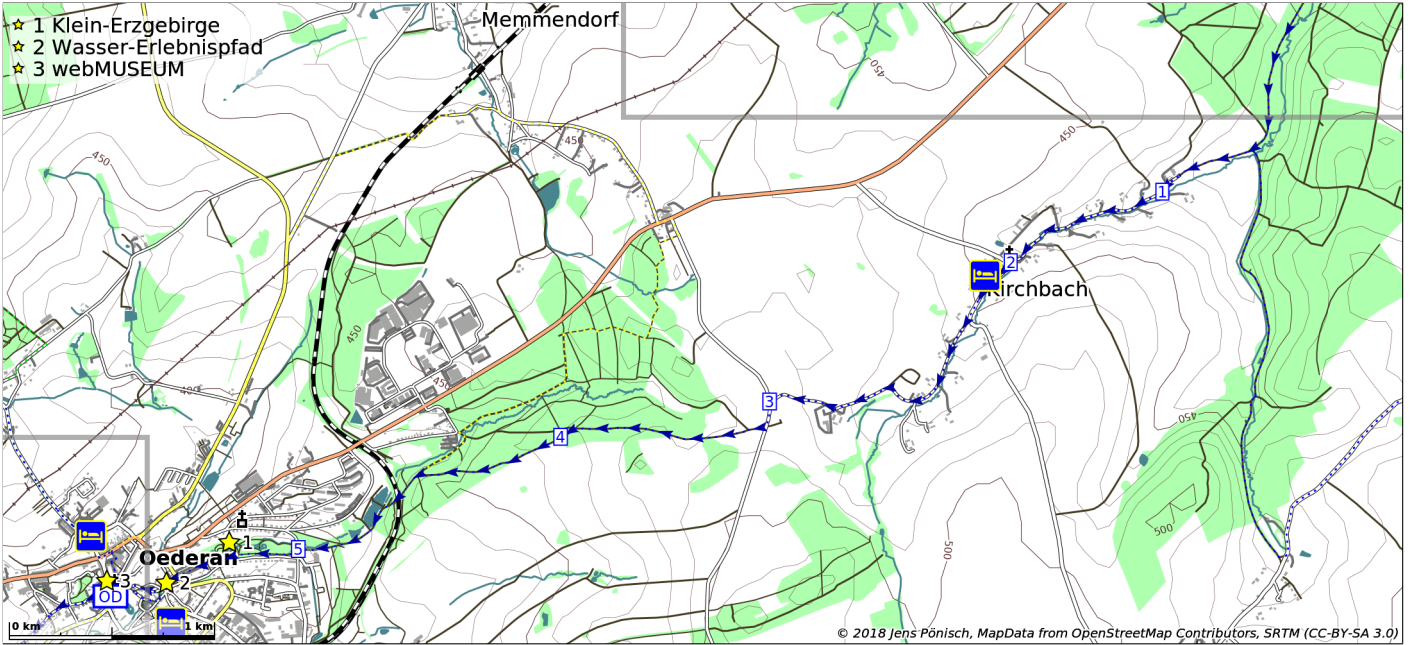

Sächsischer Jakobsweg Freiberg – Chemnitz

Karte Freiberg

Karte 1

Karte 2

Karte 3

Karte 4

Karte 5

Karte 6

Karte 7

Karte Chemnitz