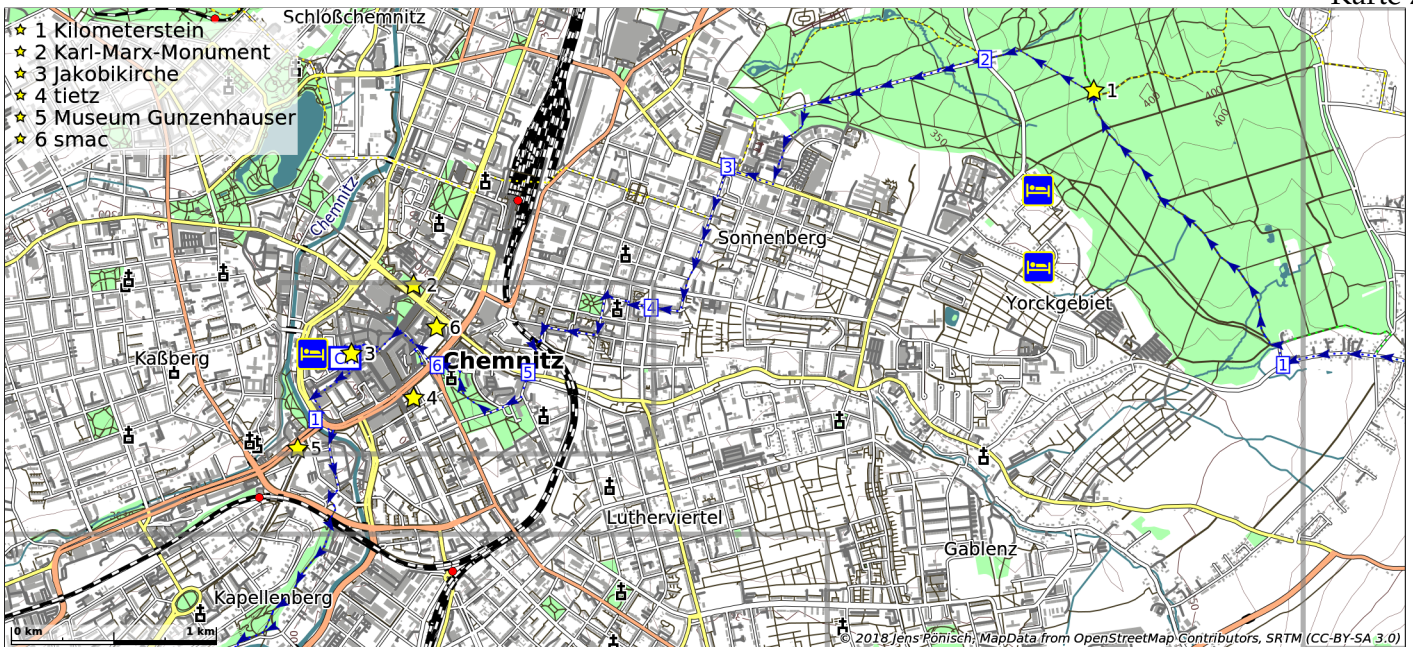

Sächsischer Jakobsweg Freiberg – Chemnitz

Karte Freiberg

Karte 1

Karte 2

Karte 3

Karte 4

Karte 5

Karte 6

Karte 7

Karte Chemnitz