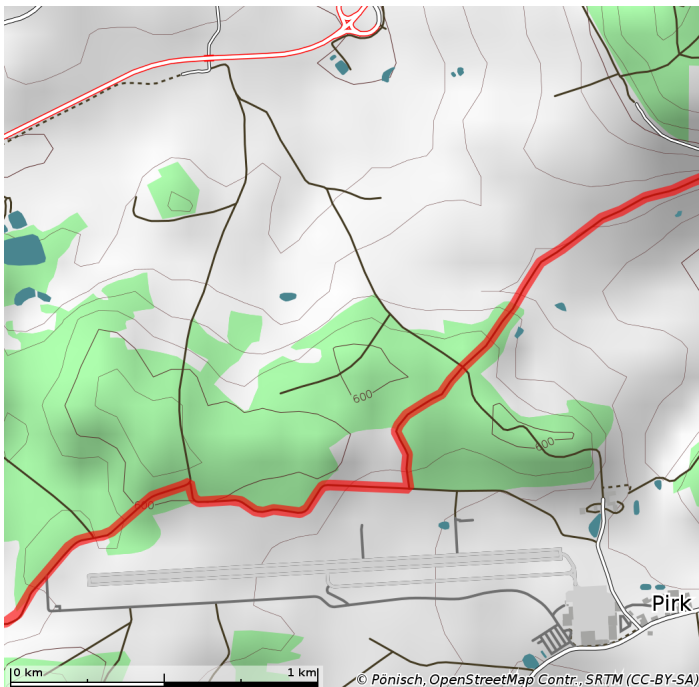

Jakobusweg Oberfranken

www.jakobus-oberfranken.de

Abschnitt Hof – Helmbrechts

© 2012 Jens Pönisch, Kartendaten: OpenStreetMap und Mitwirkende, Höhendaten: SRTM
Lizenz: Creative Commons Attribution-ShareAlike 3.0 Unported (CC BY-SA 3.0)