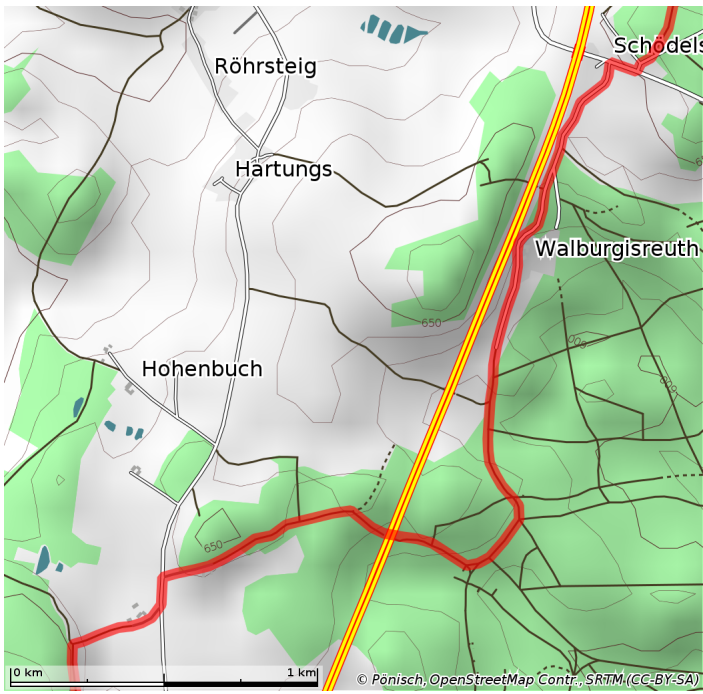

Jakobusweg Oberfranken

www.jakobus-oberfranken.de

Abschnitt Hof – Helmbrechts

© 2012 Jens Pönisch, Kartendaten: OpenStreetMap und Mitwirkende, Höhendaten: SRTM
Lizenz: Creative Commons Attribution-ShareAlike 3.0 Unported (CC BY-SA 3.0)