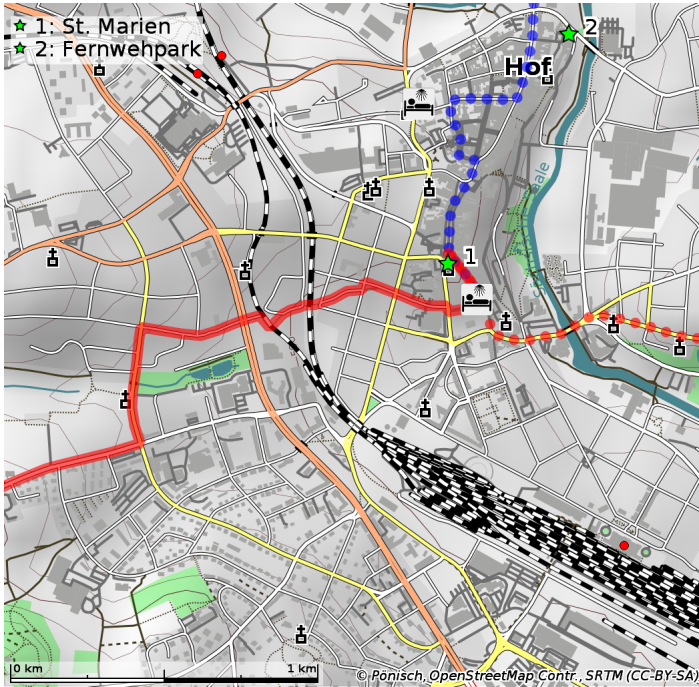

Jakobusweg Oberfranken

www.jakobus-oberfranken.de

Abschnitt Hof – Helmbrechts

© 2012 Jens Pönisch, Kartendaten: OpenStreetMap und Mitwirkende, Höhendaten: SRTM
Lizenz: Creative Commons Attribution-ShareAlike 3.0 Unported (CC BY-SA 3.0)