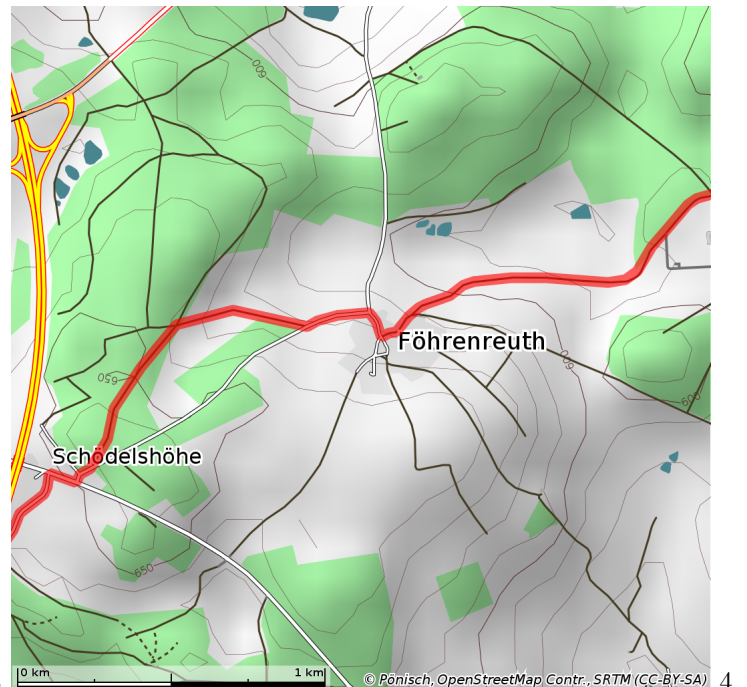

Jakobusweg Oberfranken

www.jakobus-oberfranken.de

Abschnitt Hof – Helmbrechts

© 2012 Jens Pönisch, Kartendaten: OpenStreetMap und Mitwirkende, Höhendaten: SRTM
Lizenz: Creative Commons Attribution-ShareAlike 3.0 Unported (CC BY-SA 3.0)