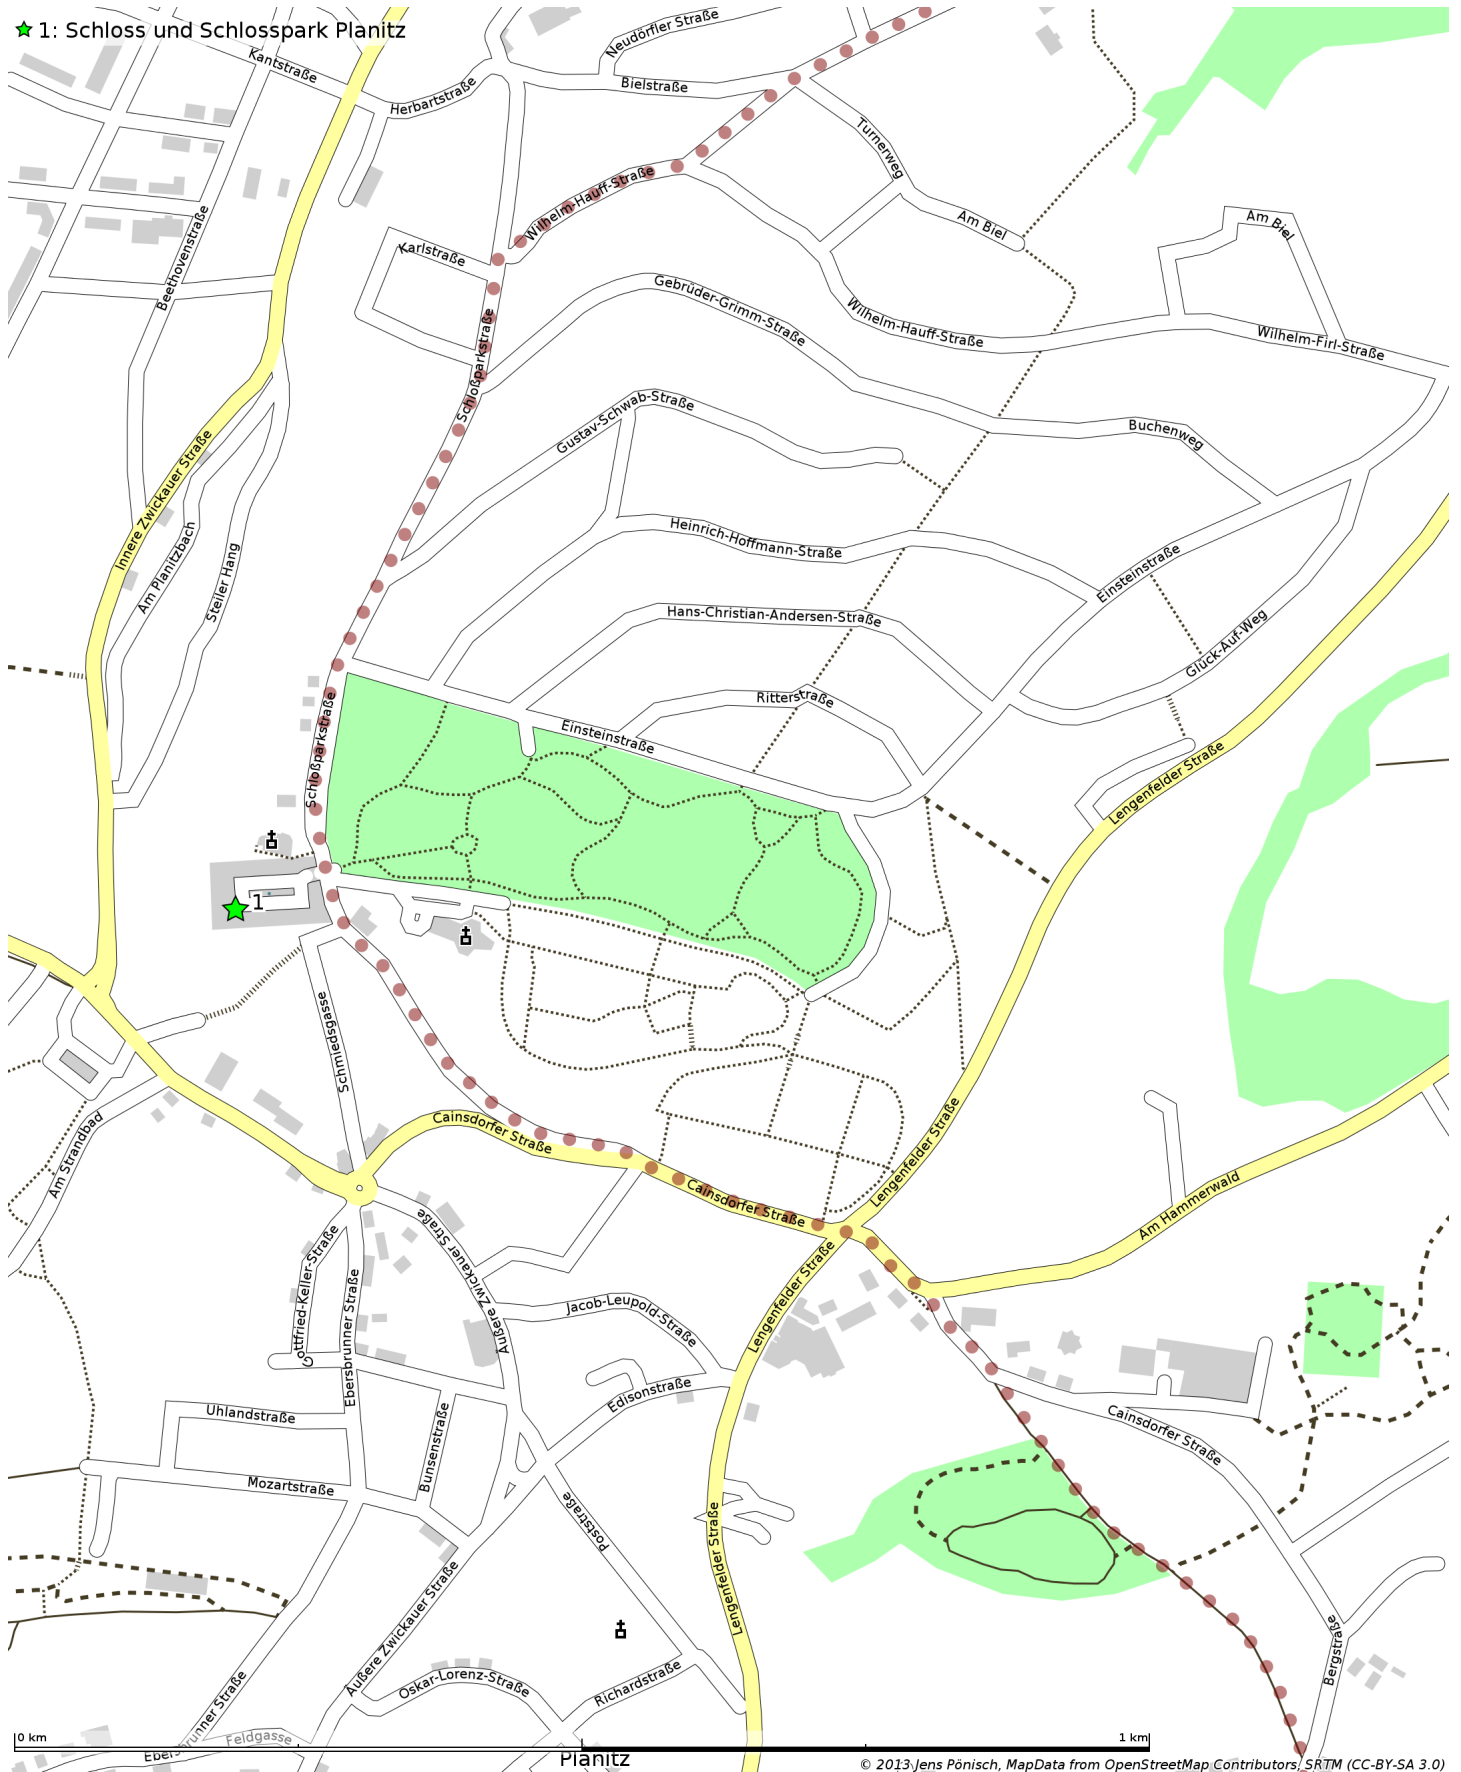

Sächsischer Jakobsweg an der Frankenstraße

www.saechsischer-jakobsweg.de

Ortsdurchquerung Zwickau-Planitz

★ 1: Schloss und Schlosspark Planitz

★ 1: Wasserturm Planitz

0 km

1 km

© 2013 Jens Pönisch, MapData from OpenStreetMap Contributors, SRTM (CC-BY-SA 3.0)