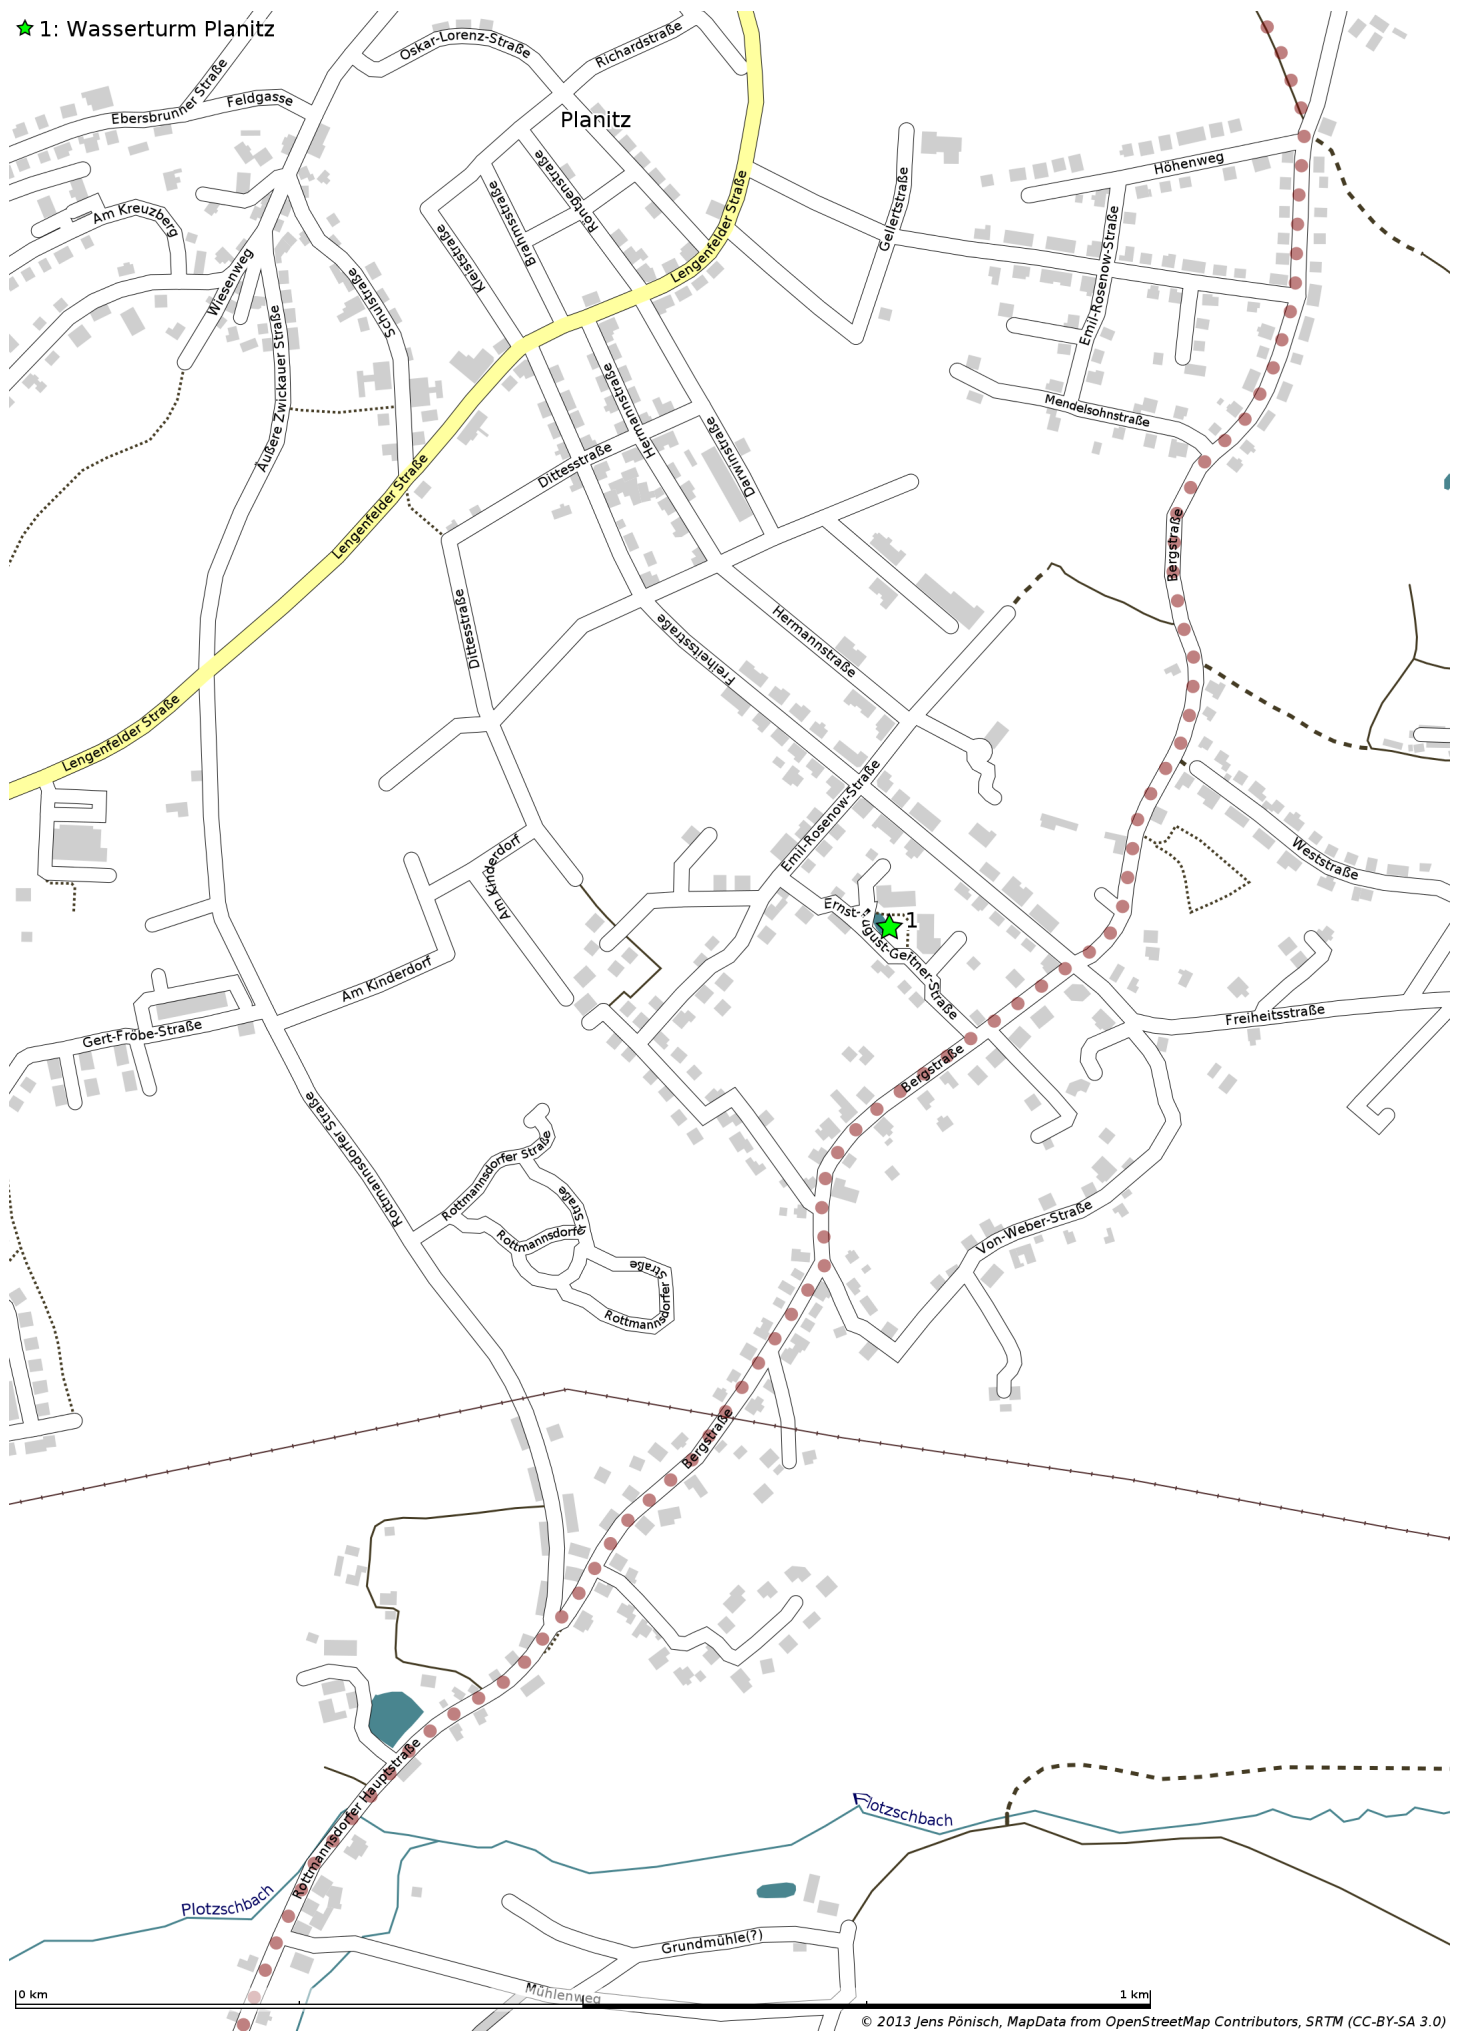

Sächsischer Jakobsweg an der Frankenstraße

www.saechsischer-jakobsweg.de

Ortsdurchquerung Zwickau-Planitz

★ 1: Schloss und Schlosspark Planitz

★ 1: Wasserturm Planitz

0 km

1 km

© 2013 Jens Pönisch, MapData from OpenStreetMap Contributors, SRTM (CC-BY-SA 3.0)