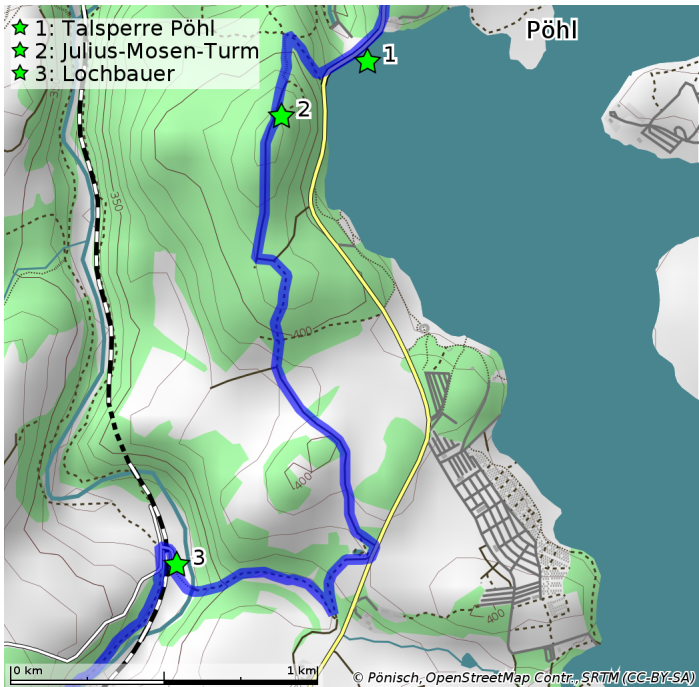

# Jakobsweg «Via Imperii»

www.jakobsweg-viaimperii.de

## Abschnitt Reichenbach – Plauen

© 2012 Jens Pönisch, Kartendaten: OpenStreetMap und Mitwirkende, Höhendaten: SRTM  
Lizenz: Creative Commons Attribution-ShareAlike 3.0 Unported (CC BY-SA 3.0)

5

6

7

8

9

10